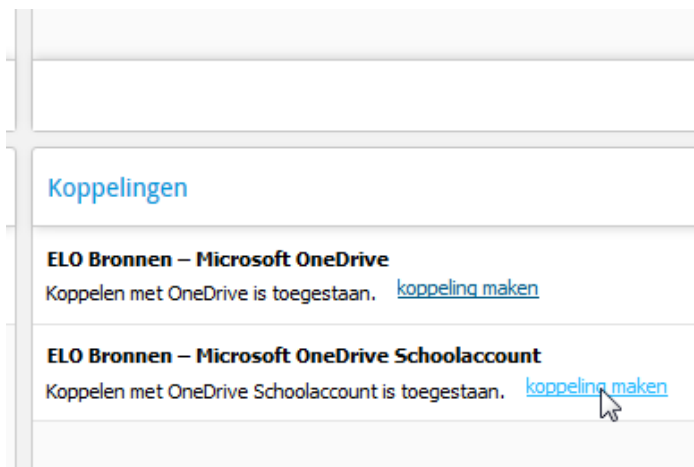

## Koppeling maken tussen Magister en OneDrive-schoolaccount.

-Log in Magister in via een laptop/P.C.

Ga naar instellingen:

-Klik onder in het scherm op "Koppelen met OneDrive Schoolaccount is toegestaan" → **koppeling maken**

-Klik in het volgende scherm op **doorgaan**.

Vul op de aanmeldpagina als

account [leerlingnummer@marnixcollege.nl](mailto:leerlingnummer@marnixcollege.nl)

(bijv. [1234@marnixcollege.nl](mailto:1234@marnixcollege.nl))